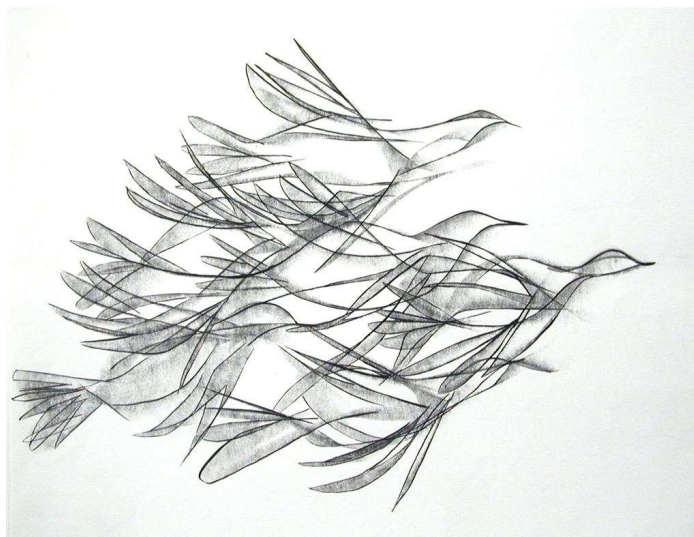

Helene STIERLI

Sculptures & dessins

954, rue des Cormiers
78630 Orgeval

01 39 75 37 72
06 81 23 60 09

helene.stierli@wanadoo.fr