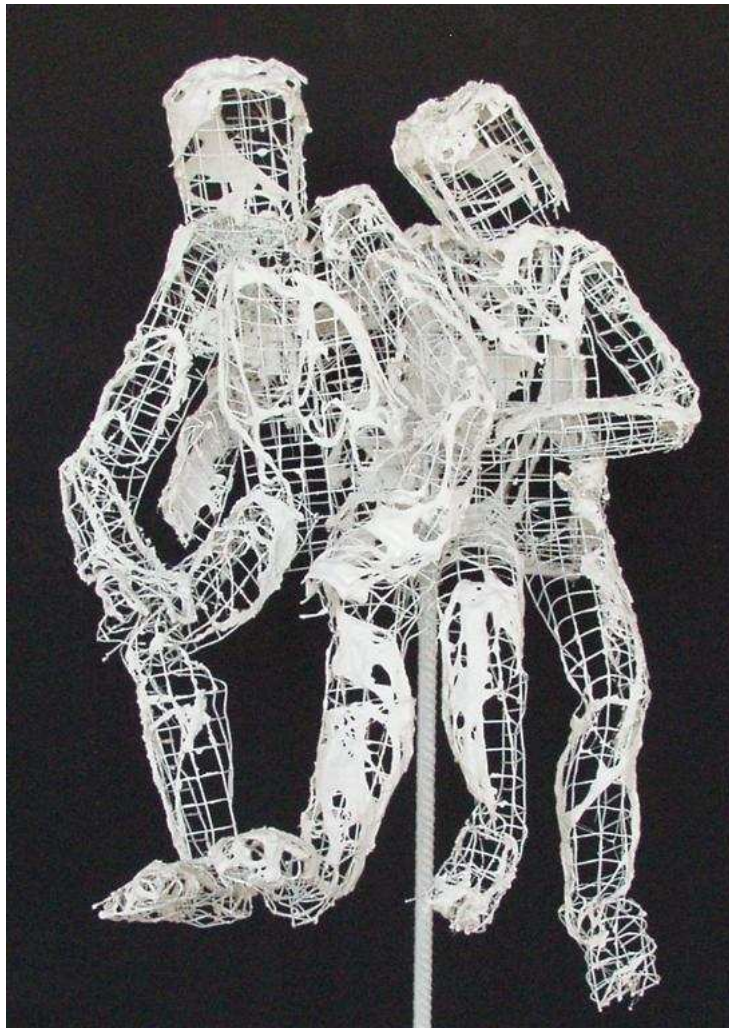

Helene STIERLI

Sculptures & dessins

954, rue des Cormiers
78630 Orgeval

01 39 75 37 72
06 81 23 60 09

helene.stierli@wanadoo.fr

Artiste autodidacte, Helene Stierli sculpte la matière comme elle esquisse ses dessins. Ses silhouettes qui émergent de l'intérieur de la masse sont des présences vivantes, dans l'attente, qui interrogent celui qui les regarde.

Par un travail tactile d'une grande spontanéité, l'artiste suggère les volumes avec le moins de matière possible, pour laisser la place libre au vide, à la légèreté. Elle ne cherche pas l'aspect fini mais joue, au contraire, des aspérités de la matière sur lesquelles s'accrochent les ombres et les lumières.

Jeux de mouvements, de formes et de courbes, les personnages d'Helene Stierli nous entraînent dans leur danse imaginaire. D'un seul trait, elle dessine sur le grain du papier une ligne qui se déroule comme un ruban translucide, filtrant la lumière par un rendu subtil de contrastes entre les pleins et les blancs.

Terre, plâtre ou encore grillage, l'artiste tord, modèle, accroche jusqu'à aboutir à l'équilibre. Du bout des doigts, en relief ou sur le papier, elle fait sienne l'idée de mouvement et de volume.