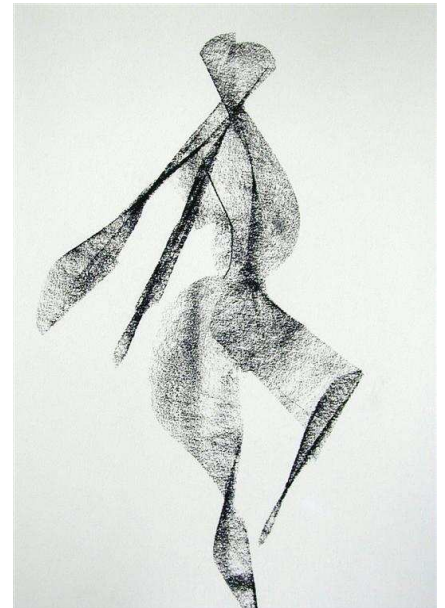

Helene STIERLI

Sculptures & dessins

954, rue des Cormiers
78630 Orgeval

01 39 75 37 72
06 81 23 60 09

helene.stierli@wanadoo.fr

Artiste autodidacte, Helene Stierli sculpte la matière comme elle esquisse ses dessins. Ses silhouettes qui émergent de l'intérieur de la masse sont des présences vivantes, dans l'attente, qui interrogent celui qui les regarde.

Par un travail tactile d'une grande spontanéité, l'artiste suggère les volumes avec le moins de matière possible, pour laisser la place libre au vide, à la légèreté. Elle ne cherche pas l'aspect fini mais joue, au contraire, des aspérités de la matière sur lesquelles s'accrochent les ombres et les lumières.

Jeux de mouvements, de formes et de courbes, les personnages d'Helene Stierli nous entraînent dans leur danse imaginaire. D'un seul trait, elle dessine sur le grain du papier une ligne qui se déroule comme un ruban translucide, filtrant la lumière par un rendu subtil de contrastes entre les pleins et les blancs.

Terre, plâtre ou encore grillage, l'artiste tord, modèle, accroche jusqu'à aboutir à l'équilibre. Du bout des doigts, en relief ou sur le papier, elle fait sienne l'idée de mouvement et de volume.