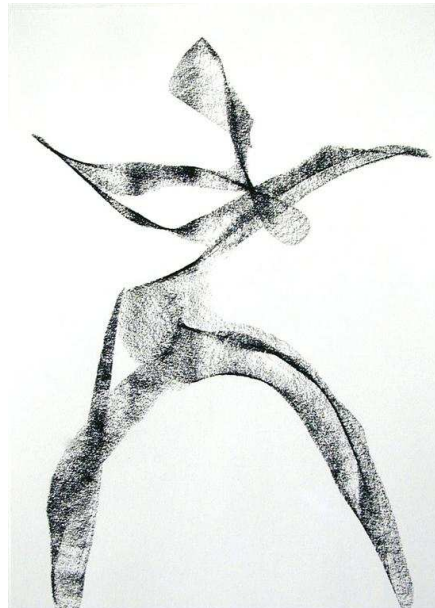

Helene STIERLI

Sculptures & dessins

954, rue des Cormiers
78630 Orgeval

01 39 75 37 72
06 81 23 60 09

helene.stierli@wanadoo.fr

Artiste autodidacte, Helene Stierli sculpte la matière comme elle esquisse ses dessins. Ses silhouettes qui émergent de l'intérieur de la masse sont des présences vivantes, dans l'attente, qui interrogent celui qui les regarde.

Par un travail tactile d'une grande spontanéité, l'artiste suggère les volumes avec le moins de matière possible, pour laisser la place libre au vide, à la légèreté. Elle ne cherche pas l'aspect fini mais joue, au contraire, des aspérités de la matière sur lesquelles s'accrochent les ombres et les lumières.

Jeux de mouvements, de formes et de courbes, les personnages d'Helene Stierli nous entraînent dans leur danse imaginaire. D'un seul trait, elle dessine sur le grain du papier une ligne qui se déroule comme un ruban translucide, filtrant la lumière par un rendu subtil de contrastes entre les pleins et les blancs.

Terre, plâtre ou encore grillage, l'artiste tord, modèle, accroche jusqu'à aboutir à l'équilibre. Du bout des doigts, en relief ou sur le papier, elle fait sienne l'idée de mouvement et de volume.