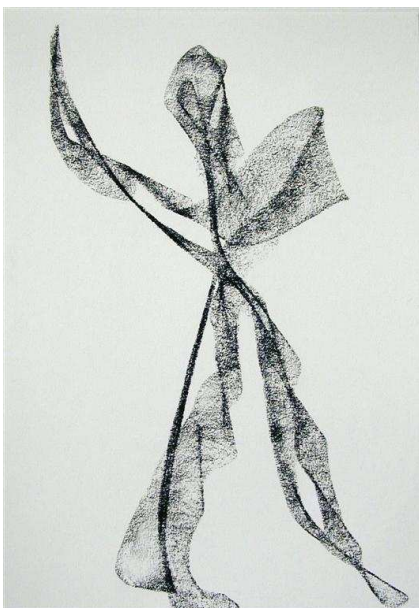

Helene STIERLI

Sculptures & dessins

954, rue des Cormiers
78630 Orgeval

01 39 75 37 72
06 81 23 60 09

helene.stierli@wanadoo.fr

Artiste autodidacte, Helene Stierli sculpte la matière comme elle esquisse ses dessins. Ses silhouettes qui émergent de l'intérieur de la masse sont des présences vivantes, dans l'attente, qui interrogent celui qui les regarde.

Par un travail tactile d'une grande spontanéité, l'artiste suggère les volumes avec le moins de matière possible, pour laisser la place libre au vide, à la légèreté. Elle ne cherche pas l'aspect fini mais joue, au contraire, des aspérités de la matière sur lesquelles s'accrochent les ombres et les lumières.

Jeux de mouvements, de formes et de courbes, les personnages d'Helene Stierli nous entraînent dans leur danse imaginaire. D'un seul trait, elle dessine sur le grain du papier une ligne qui se déroule comme un ruban translucide, filtrant la lumière par un rendu subtil de contrastes entre les pleins et les blancs.

Terre, plâtre ou encore grillage, l'artiste tord, modèle, accroche jusqu'à aboutir à l'équilibre. Du bout des doigts, en relief ou sur le papier, elle fait sienne l'idée de mouvement et de volume.